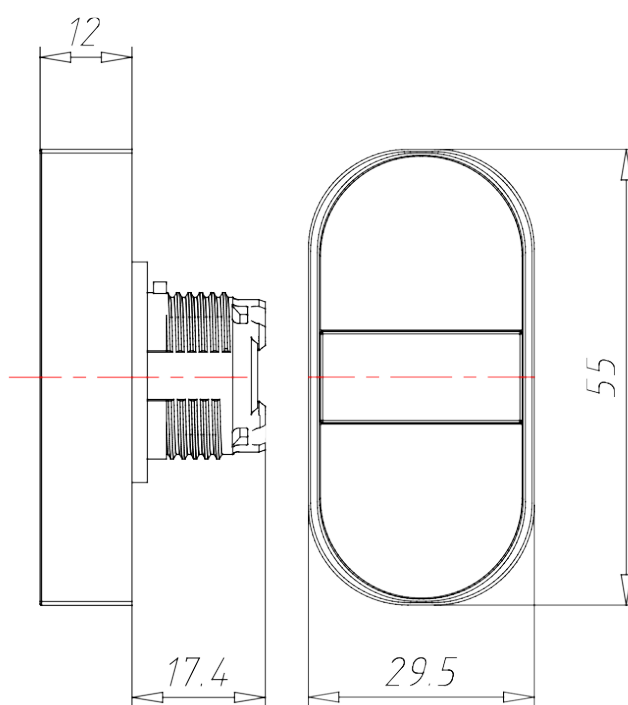

## КНОПКА ВРІВЕНЬ ПОДВІЙНА

АРТИКУЛ:  
ESX 4151

## ТЕХНІЧНІ ХАРАКТЕРИСТИКИ:

Артикул	ЕСХ 4151
Опис	Кнопка врівень подвійна
Матеріал корпусу	Пластик
Колір	Зелений/Червоний
Підсвічування	Є
Функціональність	Без фіксації
Зовнішній діаметр [мм]	55x29,5
Ступінь захисту IP	65